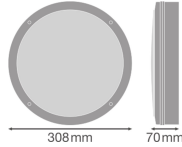

Technische Daten Ledvance Surface Bulkhead 300 15W 830 1400lm Weiß IP65 | inkl. Sensor

[Produkt ansehen](#)

Technische Daten

Artikelnummer	243718
EAN	4058075647541
Marke	Ledvance
Herstellernamen	SF BLKH S 300 P 15W 830 WT IP65 LEDV
Budgetlight All-in Garantie	5 Jahre
Durchschnittliche Lebensdauer (Stunden)	50000

Technische Informationen

Technologie	LED Integriert
Watt	15
Lampen Spannung (V)	220-240
Dimmbar	Nicht dimmbar
Farbcode	830 Warmweiß
Lichtfarbe (Kelvin)	3000 Warmweiß
Farbwiedergabestufe (Ra)	80-89
Helle Farbe	Weiß
Farbsteuerung	Einzelfarbe
Lichtstrom (Lumen)	1400
Lumen Watt Verhältnis (Lm/W)	93
Optikabdeckung	PC (Polycarbonat)

Leistungsfaktor	>0.70
Produkttyp	LED Bulkhead

Informationen zur Leuchte

Type Beleuchtung	Professional
Befestigung	Oberflächenmontage
Leuchtenverbindung	PI [Steckverbindung]
IP-Schutzklasse	IP65 - staub- und wasserdicht
Prallschutz	IK10 - 20 Joule
Betriebstemperatur	+5°C bis +40°C
Sockelfarbe	Weiß
Gehäuse	PC (Polycarbonat)
Farbe des Gehäuses	Weiß
Notfallbeleuchtung	Keine Notbeleuchtung
Product Serie	SURFACE BULKHEAD 300