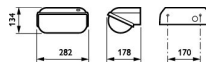

Caractéristiques Philips LED Sécurité Coreline BWC120 Blanc 14W 1800lm - 830 | 282x178mm - IP54 - Détecteur De Lumière